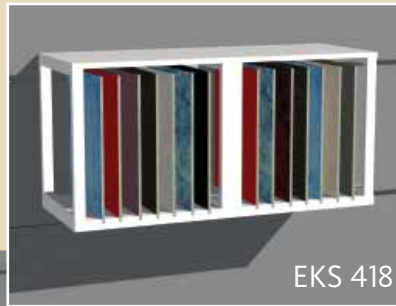

EKS 418

EKS 411
KMZ 91600270

EKS 417
KMZ 91600272

EKS 418
KMZ 91600273

EKS 205
KMZ 91700220