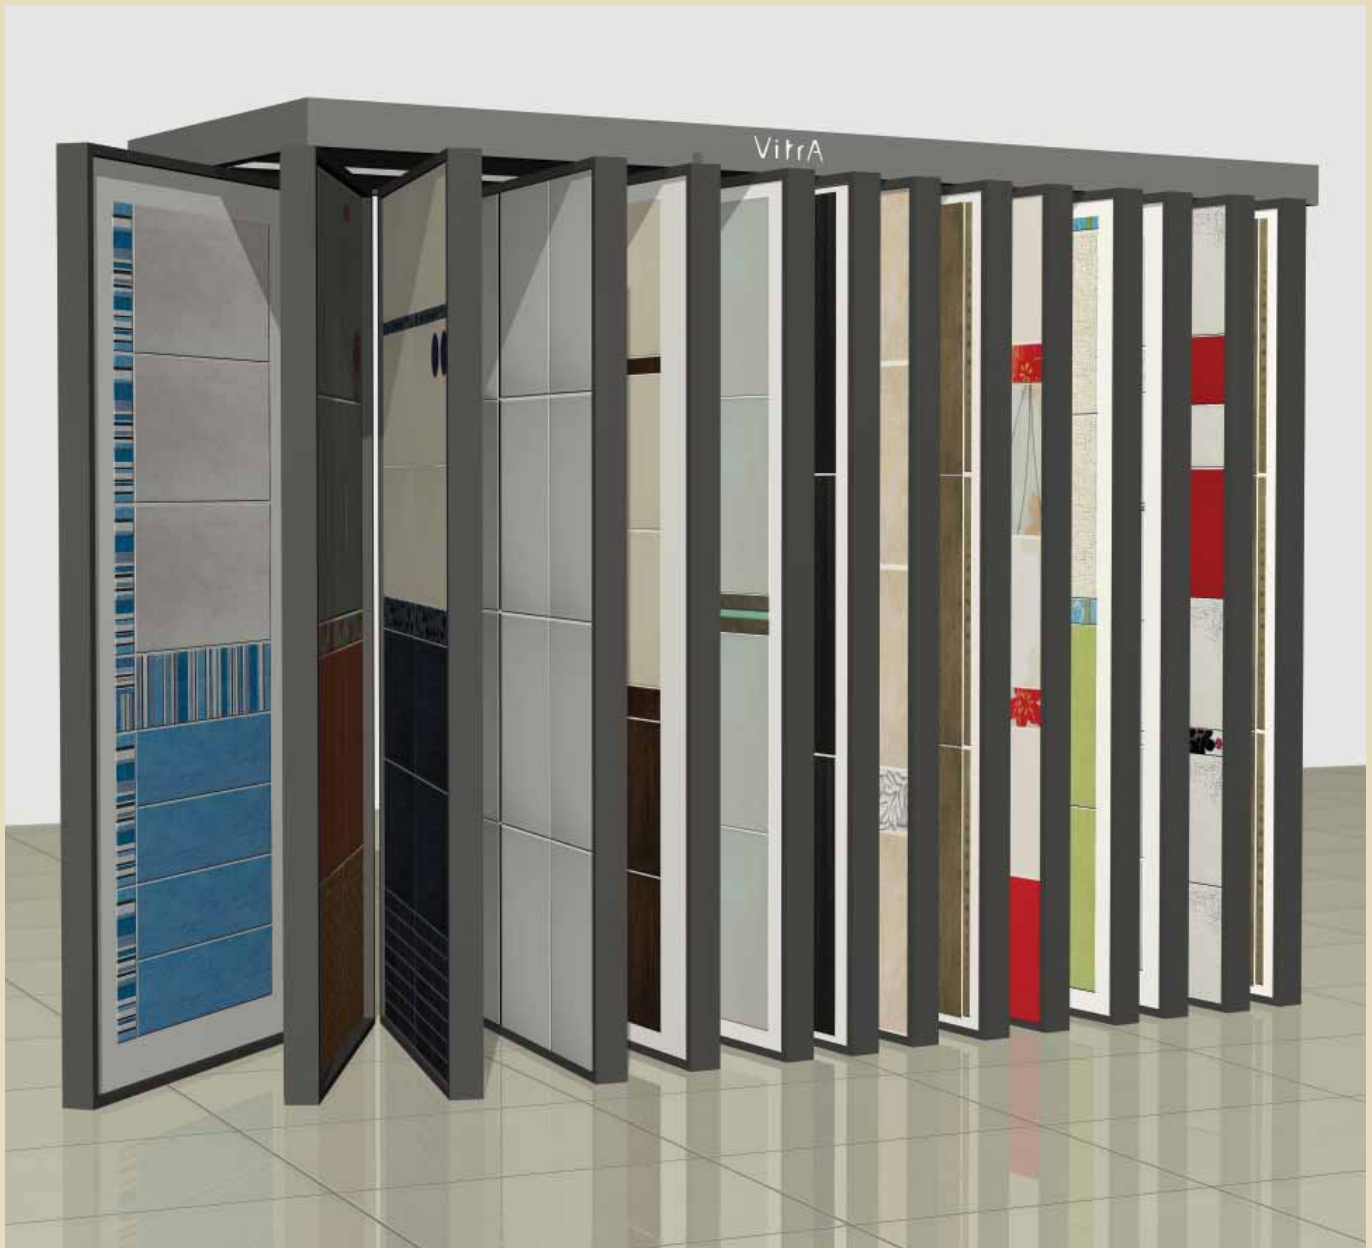

Rezidans

EKS 306
KMZ 91600159

W:	110 cm
H:	220 cm
L:	306 cm
Panel:	99x185 cm
Panel adet - Panel Pcs:	20

Rezidans

EKS 300
KMZ 91700018

W:	110 cm
H:	220 cm
L:	300 cm
Panel:	99x185 cm
Panel adet - Panel Pcs:	28