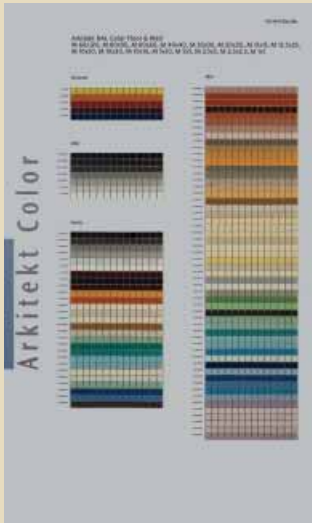

EKS 293	
W:	92.5 cm
H:	220 cm
L:	6 cm

EKS 193	
W:	92.5 cm
H:	220 cm
L:	6 cm

Arkitekt Porcelain

EKS 456
KMZ 91700034

W:	99 cm
H:	80 cm
L:	753 cm

KMZ 91700121

KMZ 91700158

KMZ 91700121	<i>Arkitekt Color</i>
KMZ 91700158	<i>Arkitekt Color Modularity</i>
KMZ 91700154	<i>Rezidans Image</i>
KMZ 91700155	<i>Arkitekt Image</i>
KMZ 91700156	<i>Arkitekt Porcelain</i>
KMZ 91700188	<i>Arkitekt Porcelain Function</i>
KMZ 91700151	<i>Arkitekt Pool</i>
KMZ 91700251	<i>Arkitekt Combination</i>
KMZ 91700157	<i>Crystal Glass Mosaic</i>
KMZ 91600198	<i>VitrA Tech</i>