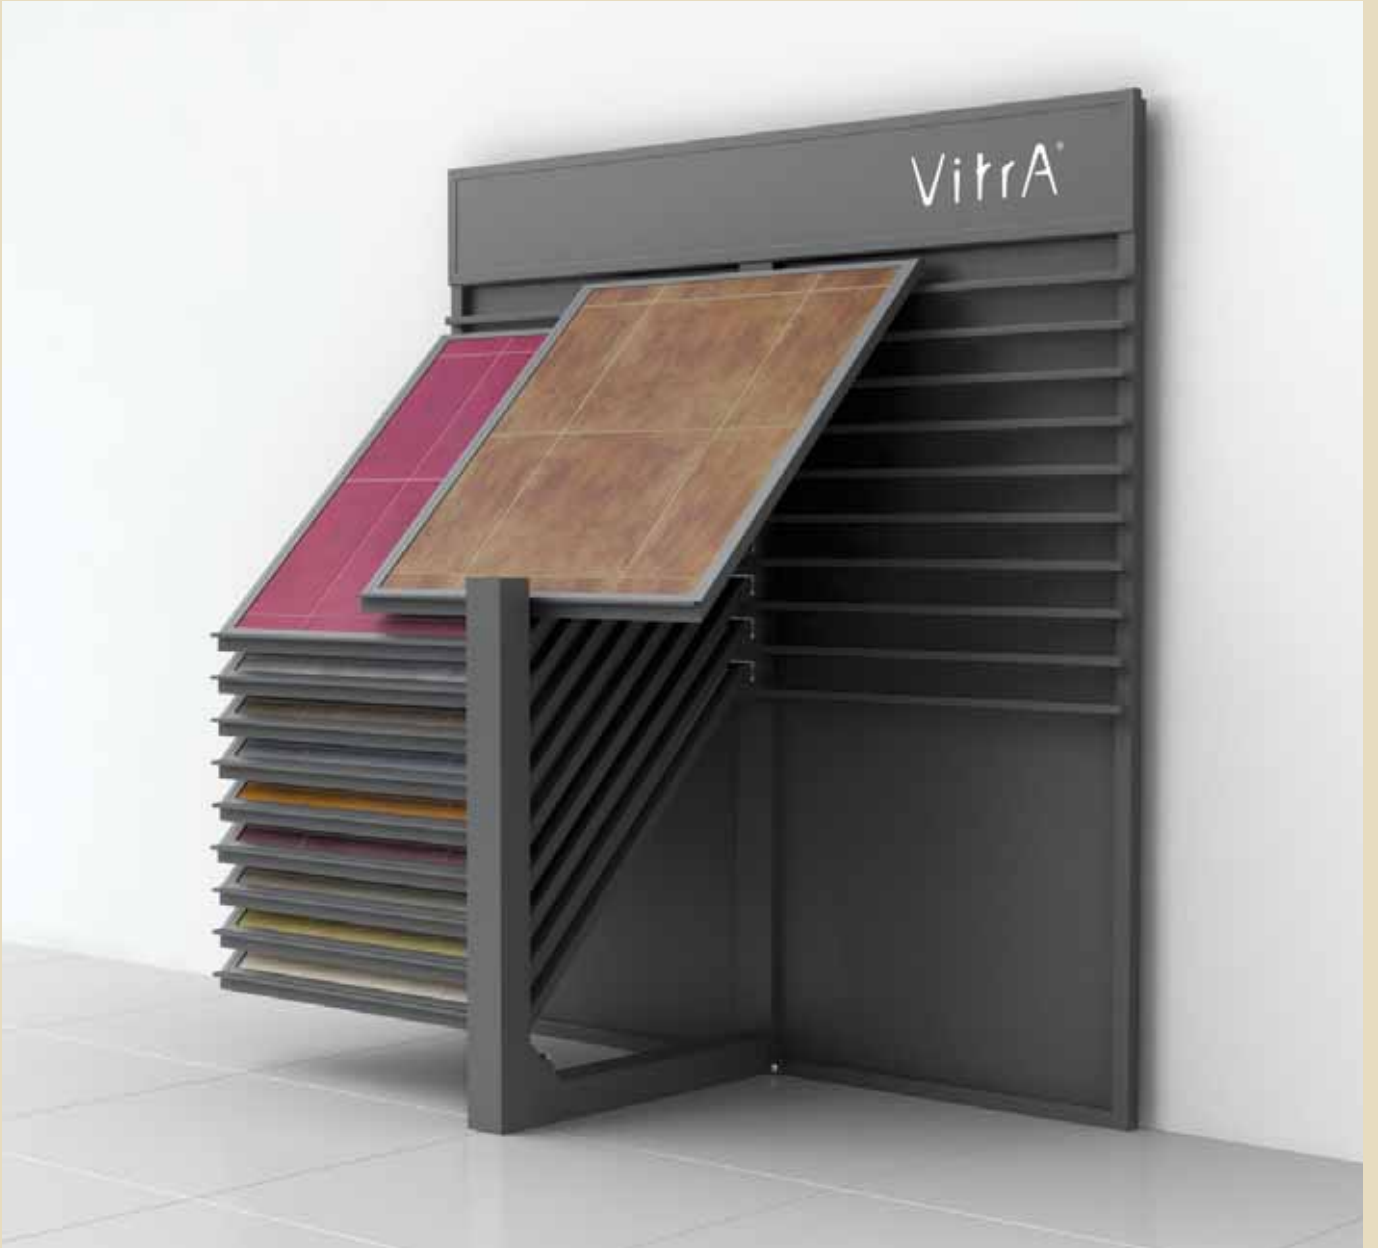

W:	108 cm
H:	240 cm
L:	245 cm
Panel:	100x223 cm
Panel adet - Panel Pcs:	14

Rezidans

D-02
KMZ 91700515

W:	137 cm
H:	225 cm
L:	210 cm
Panel:	80.6x191.7 cm
Panel adet - Panel Pcs:	20

Rezidans

EKS 96*
KMZ 91600539