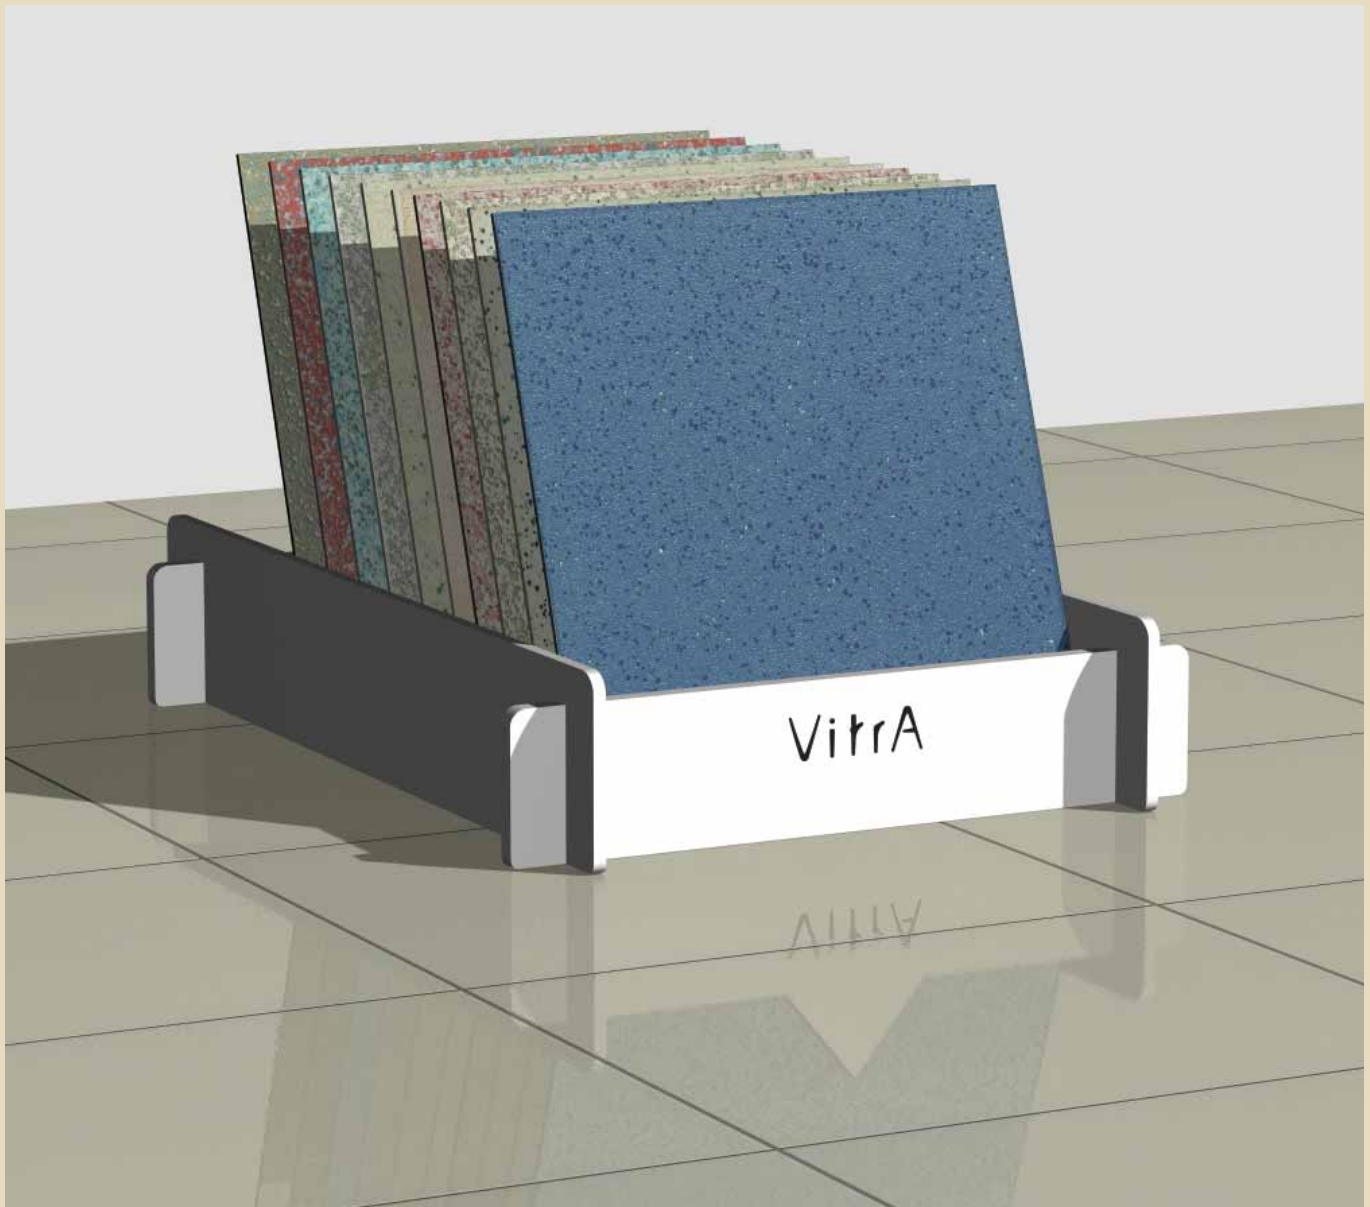

EKS 293	
W:	92.5 cm
H:	220 cm
L:	6 cm

EKS 193	
W:	92.5 cm
H:	220 cm
L:	6 cm

Arkitekt Porcelain

EKS 456
KMZ 91700034

W:	99 cm
H:	80 cm
L:	753 cm

KMZ 91700121

KMZ 91700158

KMZ 91700121	<i>Arkitekt Color</i>
KMZ 91700158	<i>Arkitekt Color Modularity</i>
KMZ 91700154	<i>Rezidans Image</i>
KMZ 91700155	<i>Arkitekt Image</i>
KMZ 91700156	<i>Arkitekt Porcelain</i>
KMZ 91700188	<i>Arkitekt Porcelain Function</i>
KMZ 91700151	<i>Arkitekt Pool</i>
KMZ 91700251	<i>Arkitekt Combination</i>
KMZ 91700157	<i>Crystal Glass Mosaic</i>
KMZ 91600198	<i>VitrA Tech</i>