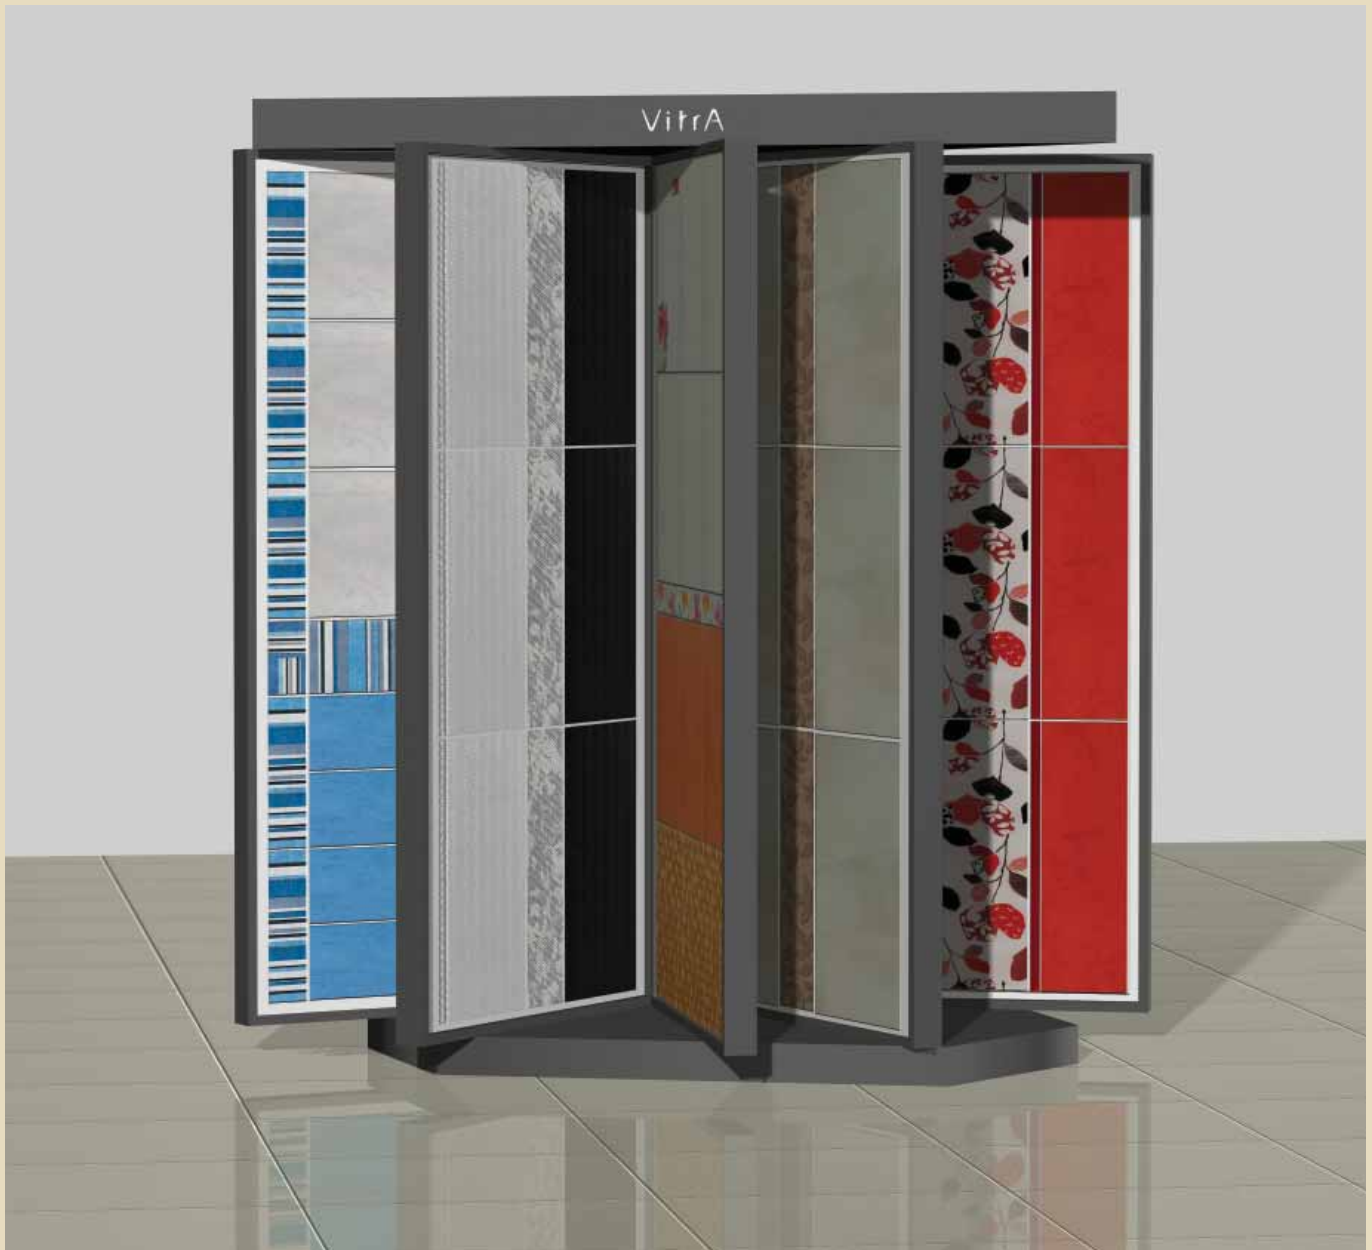

Rezidans

EKS 171
KMZ 91700125

W:	110 cm
H:	220 cm
L:	110 cm
Panel:	99x185 cm
Panel adet - Panel Pcs:	10