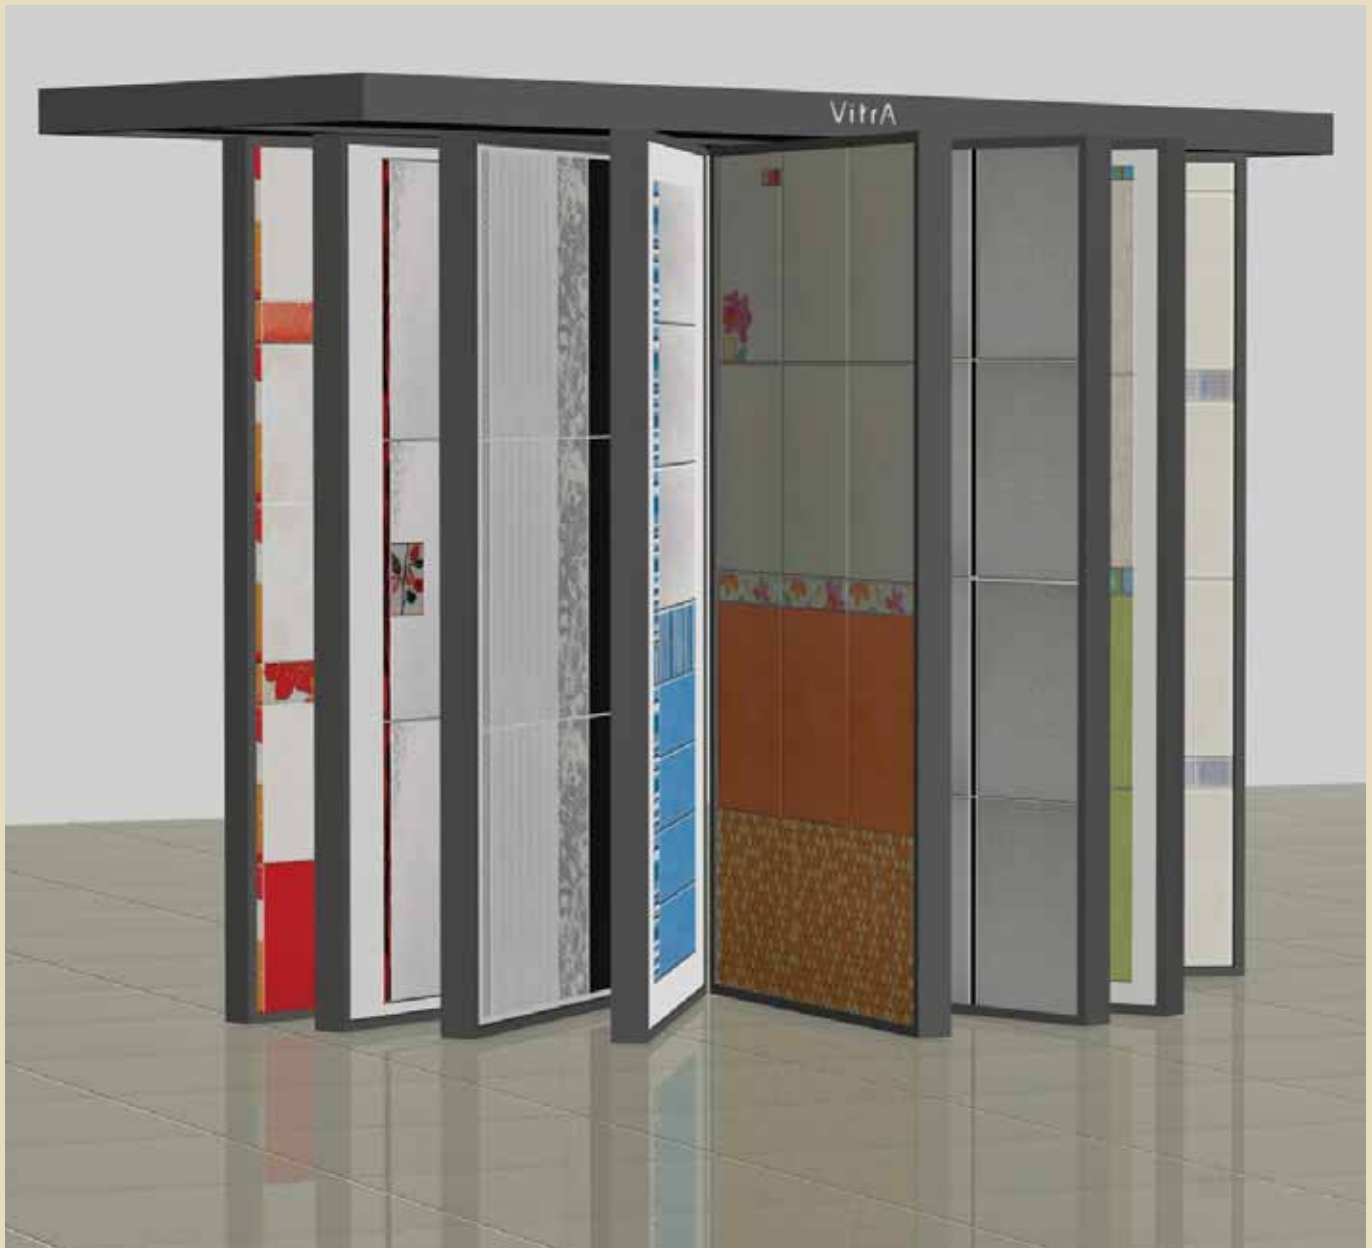

Rezidans

EKS 306
KMZ 91600159

W:	110 cm
H:	220 cm
L:	306 cm
Panel:	99x185 cm
Panel adet - Panel Pcs:	20